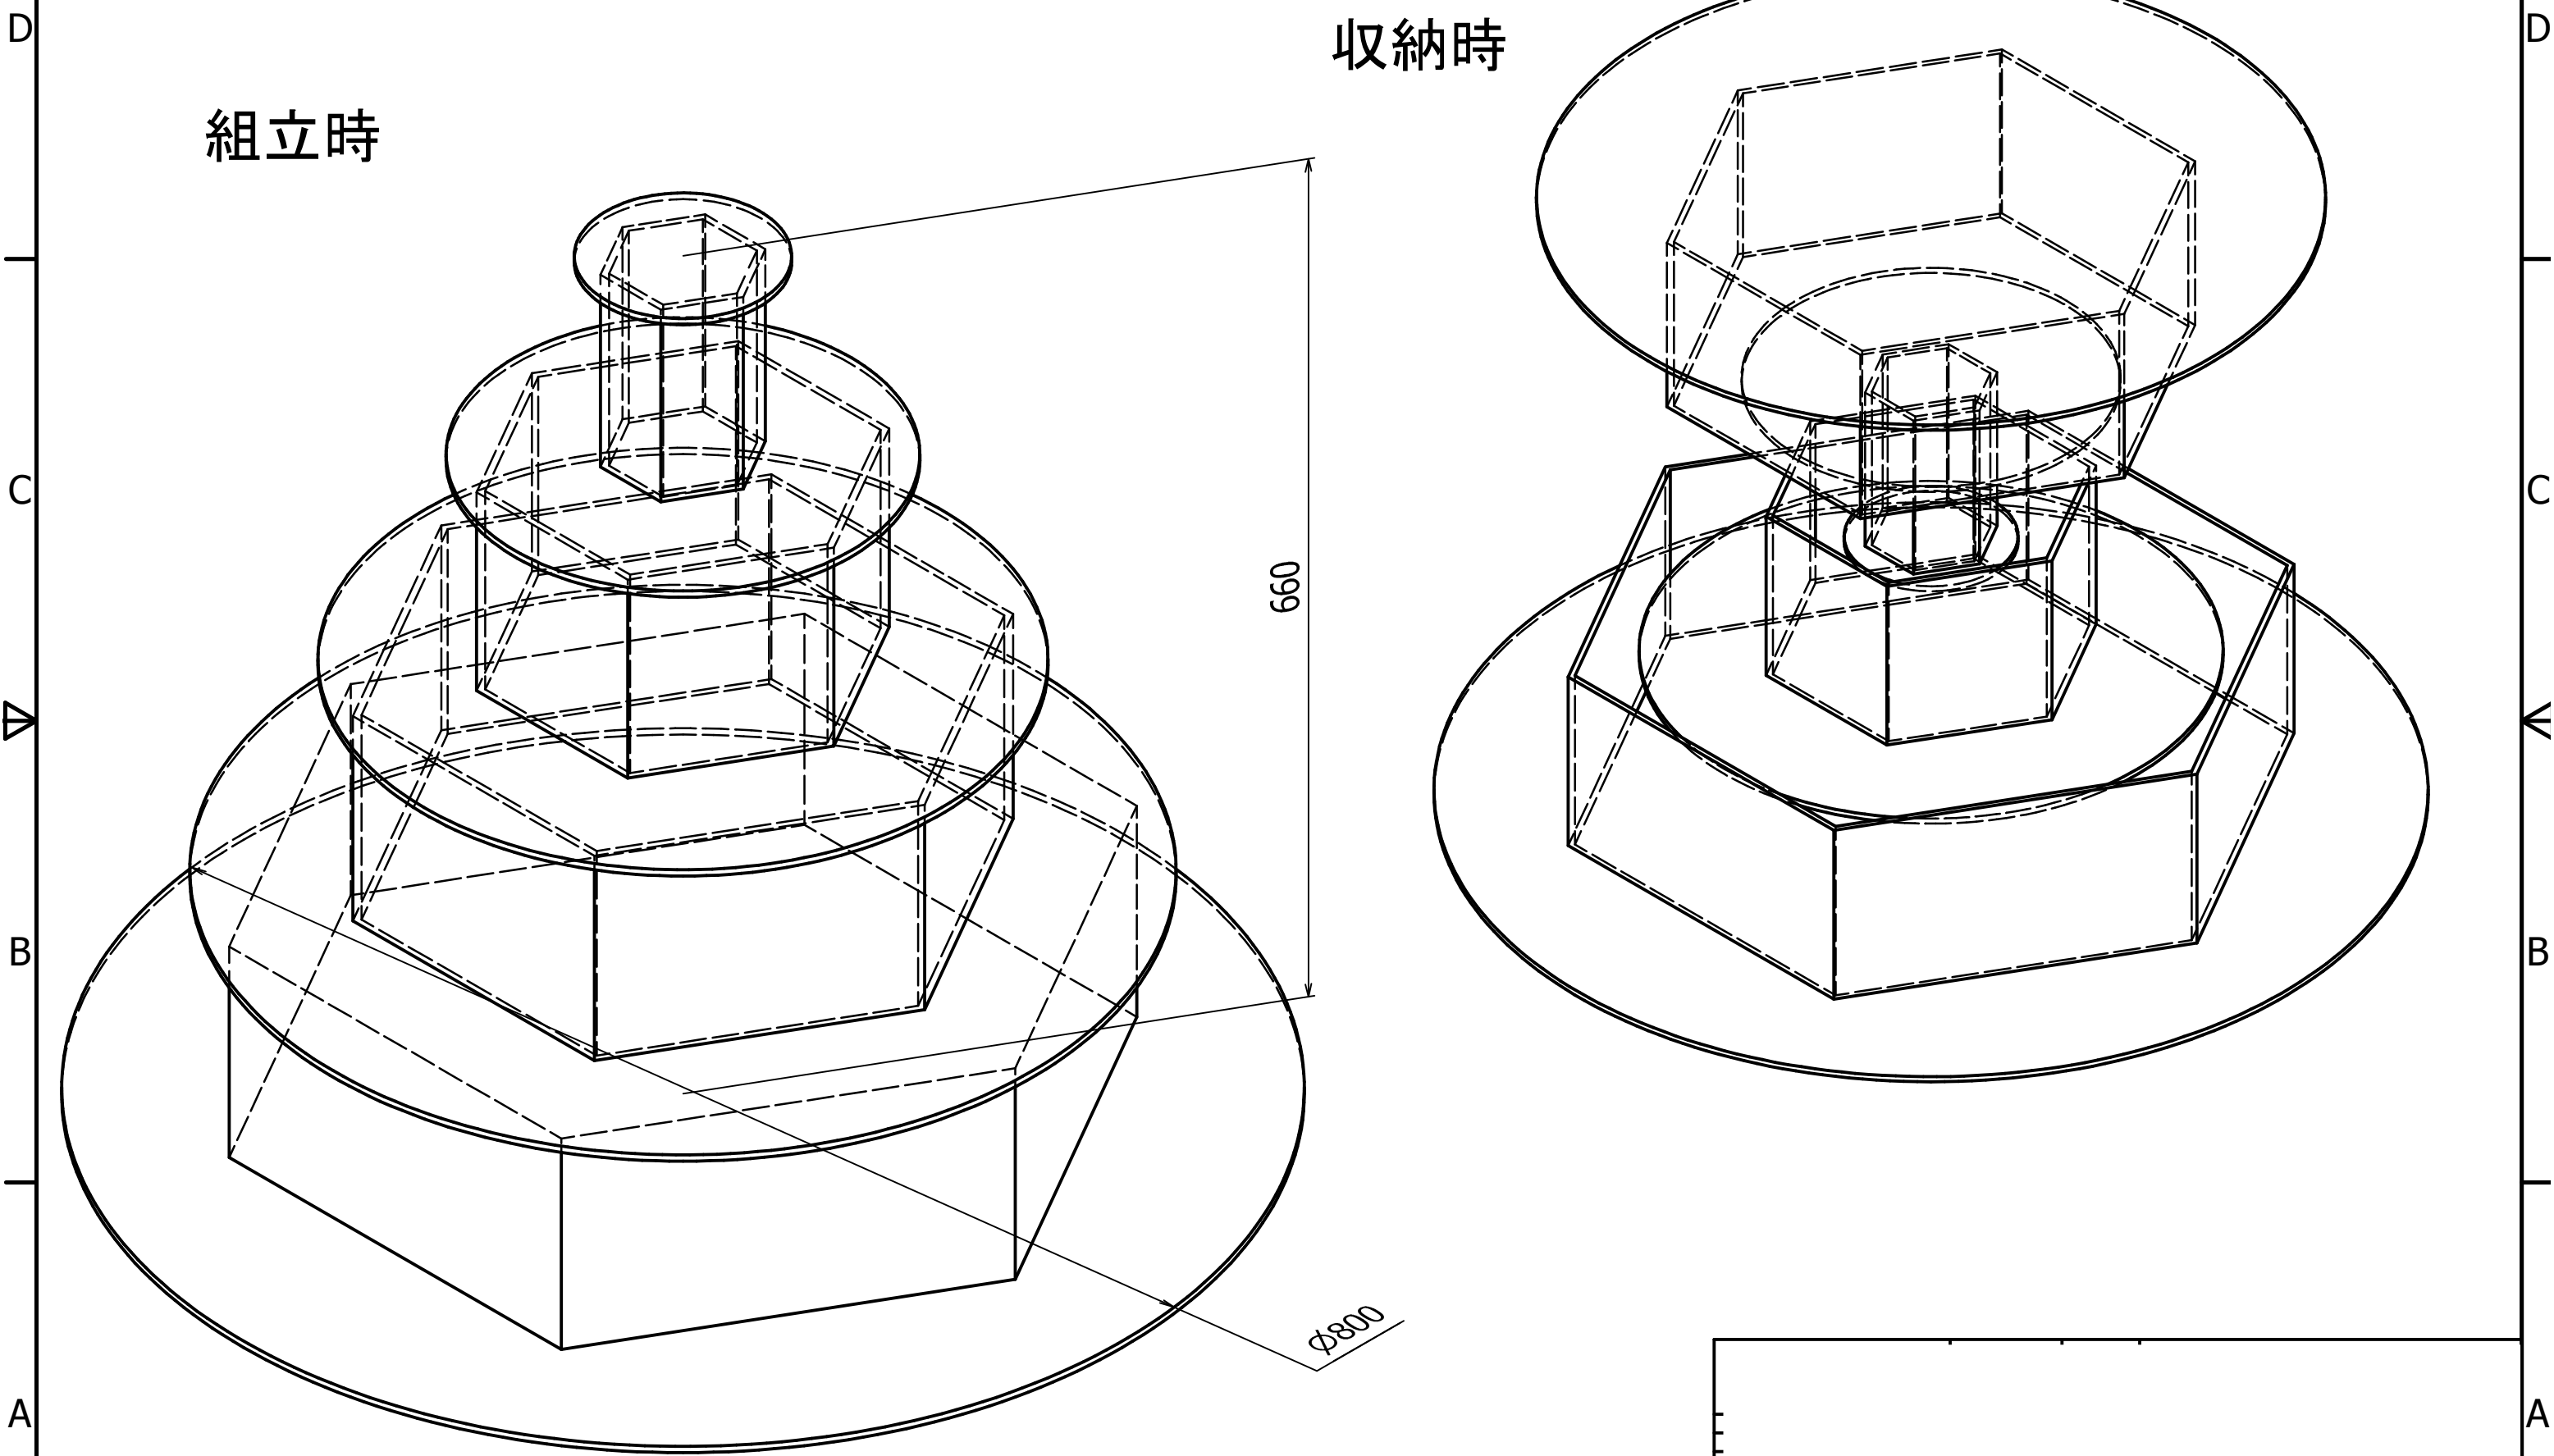

6 1 5 1 4 3 1 2 1 1

組立時

収納時

660

Φ800

D

C

B